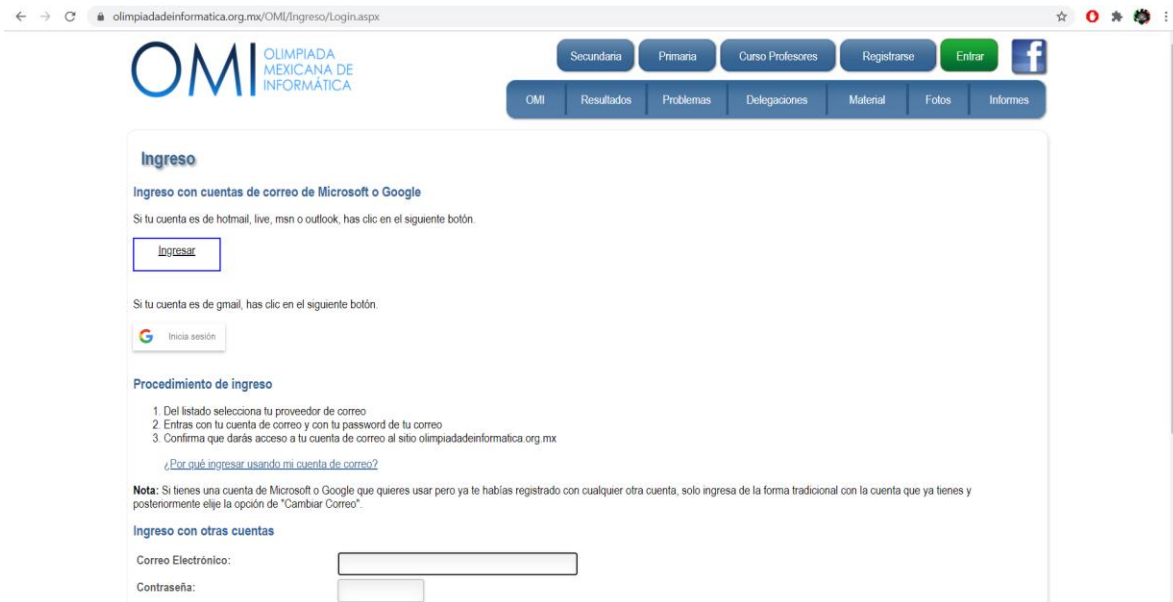

## Pasos 1 para realizar el examen

Ingresar a la página <http://www.olimpiadadeinformatica.org.mx>

Si ya tienes cuenta ingresa tus datos de acceso

Elije el ingreso según tu cuenta de correo con la cual te inscribiste

## Pasos 2

Al acceder a tu cuenta, en tu perfil se mostrará el enlace del examen.

**NO ES NECESARIO realizar el examen OMIBOT, solo el examen de Lógica Matemática**

Solo realiza el que corresponde a tu **NIVEL EDUCATIVO**